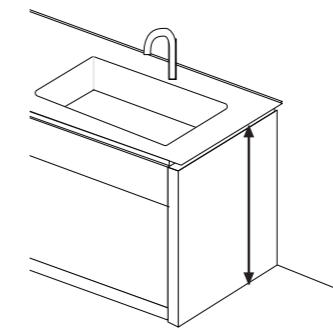

SINK

CABINET SELECT

BASE CABINET

BACK CABINET

WALL CABINET

LAYOUT SELECTION

1. 対面プラン

アイランド

2. 壁付プラン

I型 片側壁/両側壁

ペニンシュラ

L壁

II型 ※壁付け部 D650

U壁

1. 利き手や作業スタイルを考慮してシンクの位置を決めます。

右シンク

左シンク

※カウンターサイズによってはお選びいただけないシンクがございます。

2. 使い勝手や身長に合わせて、ワークトップの高さをご指定いただく事が出来ます。

85cmタイプ

90cmタイプ

※天板の種類によってはワークトップの高さが異なります。

※87cmで海外製食洗器をご希望の場合は、特注でのご対応をさせていただきます。

3. 使い勝手や身長に合わせて、吊戸の高さをご指定いただく事が出来ます。