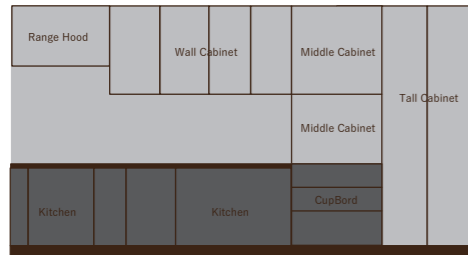

BASE CABINET

引き出し

引き出し