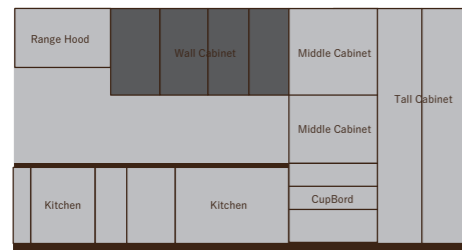

WALL CABINET

片開き
W150・300・450
D 350
H 300~1200(150ピッチ)
可動棚
※レンジフード横の場合は不燃仕様