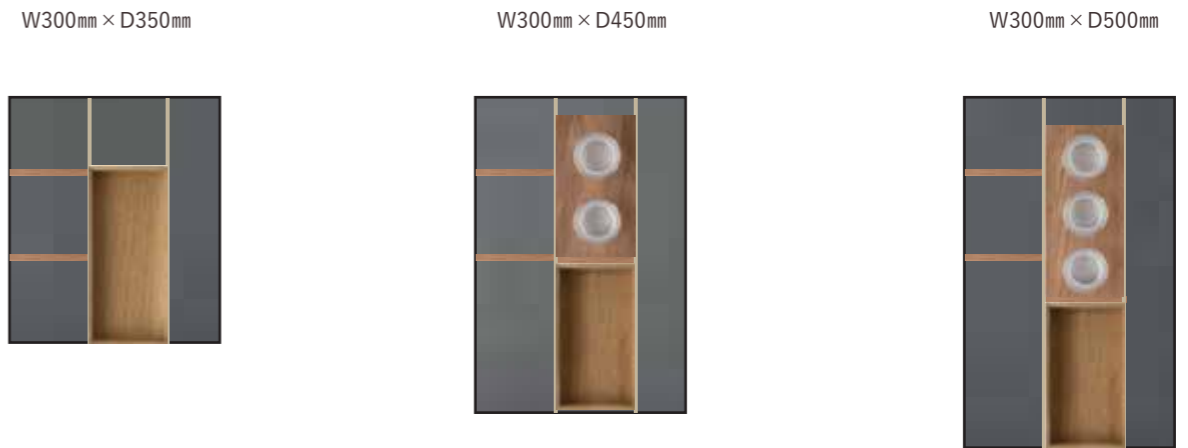

ACCESSORIES

引出しから取り出して使用するのにも最適なケースです。
各種ケースは長さ207mm (D207)と257mm(D257)の
2種類をご用意しています。右図のように、
450mm～550mmの引き出し奥行サイズにぴったり合う
ようにD207とD257を組み合わせることもできます。
その際は、ケースとケースの間に必ずウッドディバイダーを
1枚入れてください。

(ケース収納例)