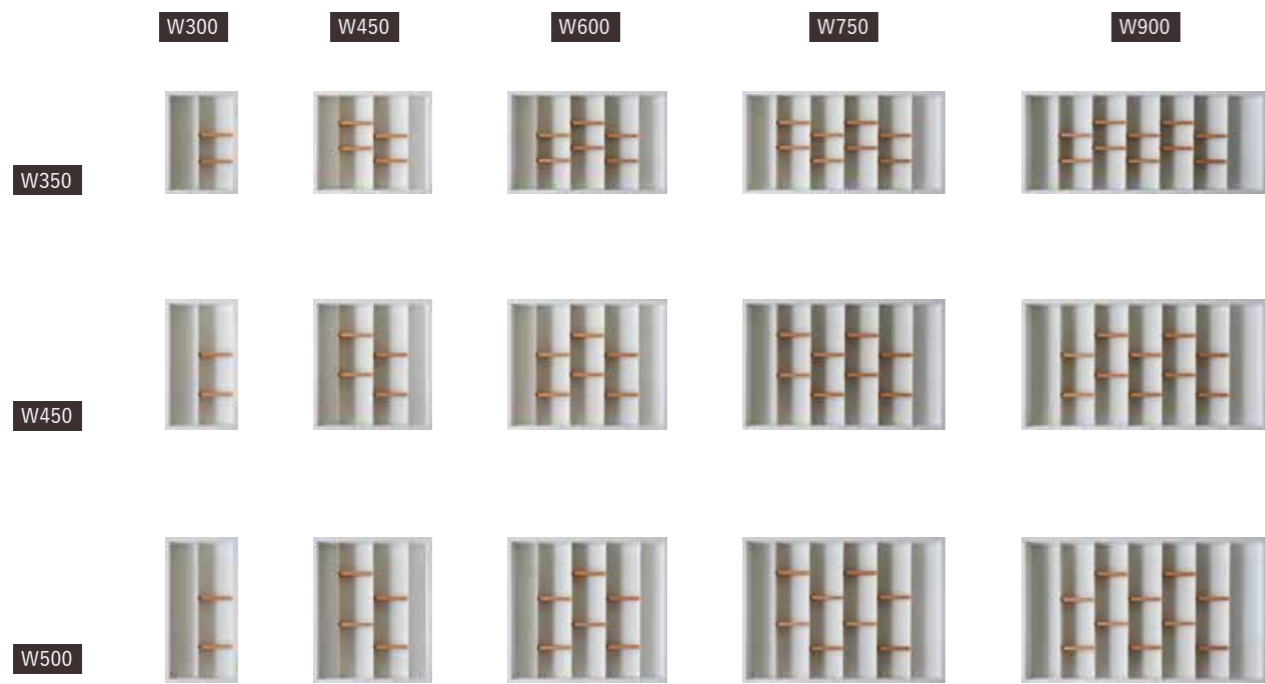

ACCESSORIES