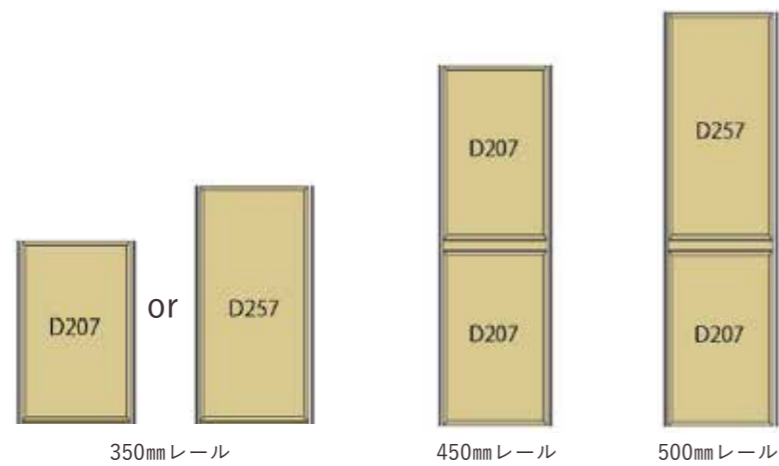

ナイフブロック
4本用
D374 × W117mm × H40mm

ナイフブロック
カラーバリエーション

オーク
ウォールナット
ダークオーク

ケース スタンダード
W116 × D257/207 × H40mm

ケース 中仕切り付き
W116 × D257/207 × H40mm

ケース ハンドル付き
W116 × 207 × H40mm

ケース
カラーバリエーション

オーク
ウォールナット
ダークオーク

ケース ペーパーフタ付き
W103 × D244 × H29mm

ペーパー用
カラーバリエーション

ホワイト
カーボンブラック
ブラック

※ペーパーケース用カバー
「ケーススタンドダードD257」と組み合わせてご使用します。
別途「ケーススタンドダードD257」をご注文ください。

ACCESSORIES

引出しから取り出して使用するのにも最適なケースです。
 各種ケースは長さ207mm (D207)と257mm(D257)の
 2種類をご用意しています。右図のように、
 450mm～550mmの引き出し奥行サイズにぴったり合う
 ようにD207とD257を組み合わせることもできます。
 その際は、ケースとケースの間に必ずウッドディバイダーを
 1枚入れてください。