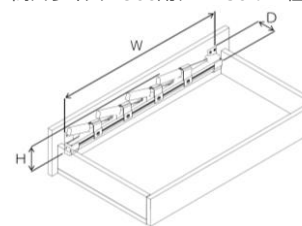

品番	YH-BC900	YH-BC750
対応間口サイズ	W900	W750
W(必要取付幅)	766mm	611mm
H(必要高さ)	135mm	135mm
D(必要奥行き)	40mm	40mm
包丁収納本数	4本	3本

※H(必要高さ)は包丁によって異なるため参考数値とします。