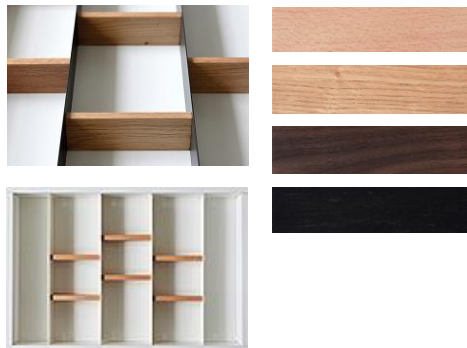

ユーテンシル仕切りプレート [オプション]

サッと組み立てられて、移動も自在。
どんな引き出しサイズにもジャストフィット。
スリムな仕切りプレートで引出し内が広く使え、デッドスペースもなくなります。
スチールの仕切りプレートとウッドパーツはマグネットで留めるだけで設置も取外しも簡単です。

ウッドディバイダー

引き出しスペーサー [オプション]

引き出しスペーサー 「クイシオフレックス」

深型引出しで大きなスペースをフレキシブルに整理可能な枠仕切り