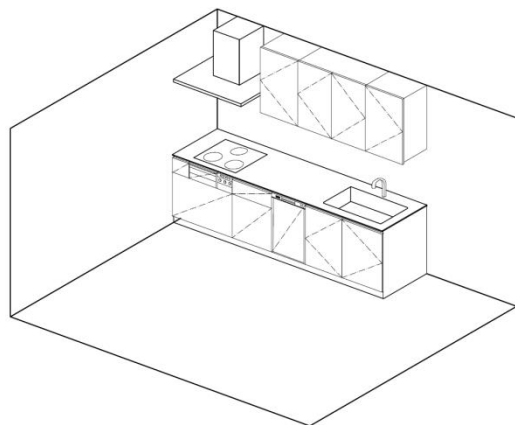

2. 壁付プラン（ワークトップ奥行D650）

I型 片側壁/両側壁