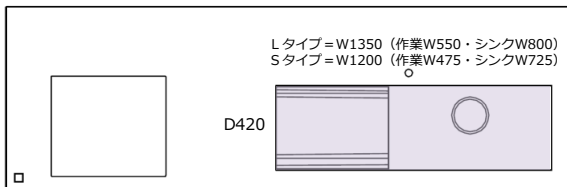

## Color design selection / Sink (オリジナルシンク) ※ストレッチシンクはカウンターの高さH875以上で設置可能。

1. 利き手や作業スタイルを考慮してシンクの位置を決めます。

右シンク

左シンク

2. 使い勝手や身長に合わせて、ワークトップの高さを2種類から選ぶことができます。

身長160cm

身長170cm

※天板の種類によってはワークトップの高さが異なります。  
 ※85cmで海外製食洗器をご希望の場合は、特注でのご対応をさせていただきます。

3. 料理に適した好みのスタイルのシンクを選ぶことができます。

※サイズに関してはお打合せにてご確認ください。

ストレッチシンク

※間口 L2550サイズのストレッチシンクサイズは左右75短くなります。

テーパースィンク

ノーマルシンク

オリジナルストレッチSink

※樹脂製まな板1枚が同梱されます。