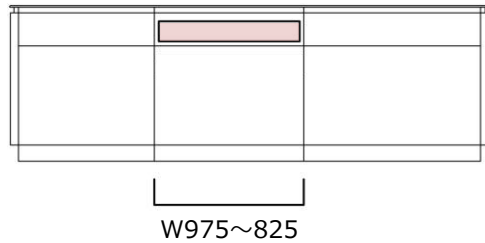

ユーテンシルトレー (木製) 設置イメージ [オプション]

カウンター下の引出しにユーテンシルトレーが設置可能です。※キッチンサイズによりカトラリーサイズが異なります。

1. 設置位置 (ワークトップ下)

ユーテンシル設置引き出し (参考)

色のついた引出しに設置されます。

※食洗機を設置しない場合は1段の設定になります。