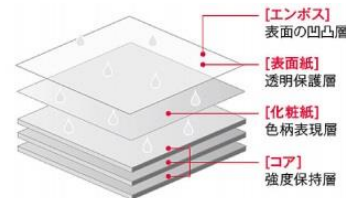

### メラミン化粧合板扉 (高圧メラミン化粧板)

「高圧メラミン化粧板」は、メラミン樹脂、フェノール樹脂をそれぞれ印刷紙・クラフト紙に含浸させ乾燥させた含浸紙を何枚も重ね合わせて、高温 (150℃)、高圧 (約100kg/cm) 下で積層形成したプラスチック板です。表面の硬さや汚染性に優れており、表面の硬さについては鉛筆の芯に例えると8H~9Hの硬度をもっています。傷がつきにくく、お手入れのしやすい素材としてキッチンの扉に採用いたしました。