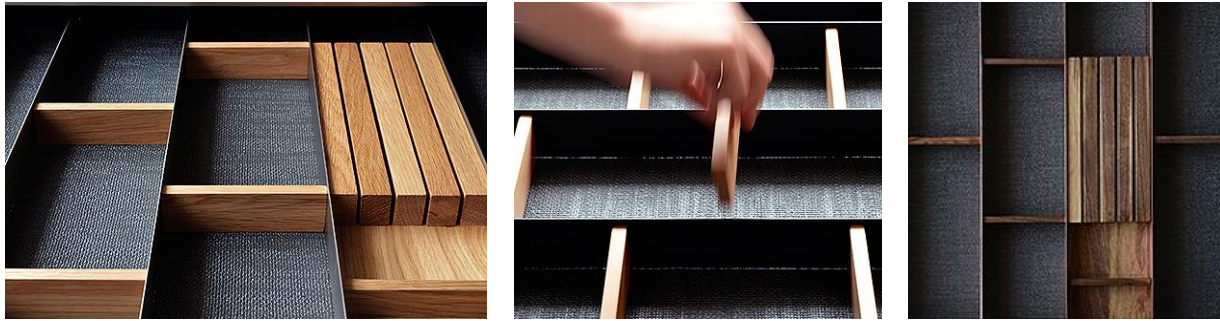

仕 様  
材 質 : ホワイトオーク突板貼り  
仕 上 : クリアラッカー塗装

ユーテンシル仕切りプレート [オプション]

サッと組み立てられて、移動も自在。  
 どんな引き出しサイズにもジャストフィット。  
 スリムな仕切りプレートで引出し内が広く使え、デッドスペースもなくなります。  
 スチールの仕切りプレートとウッドパーツはマグネットで留めるだけで設置も取外しも簡単です。

仕切りプレート  
 カラーバリエーション