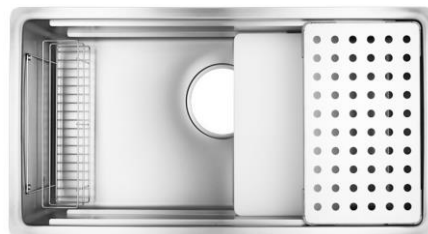

3. 料理に適した好みのスタイルのシンクを選ぶことができます。

※サイズに関してはお打合せにてご確認ください。

ストレッチシンク

※間口 L2550サイズのストレッチシンクサイズは左右75短くなります。

テーパースィンク

ノーマルシンク

オリジナルストレッチSink

※樹脂製まな板1枚が同梱されます。

オリジナルテーパースィンク

水切棚 (付属品)

水切棚・洗剤置き (付属品)

選択可能なシンクは次頁をご参照ください

シンクセレクト表

間口	ストレッチシンク 水切棚+まな板付	テーパースィンク	ノーマルシンク
2400	×	○	○
2550	○	○	○
2700	○	○	○

※カウンターサイズによってはお選びいただけないシンクがございます。

Color design selection / Sink (ノーマルシンク) ※水切り棚等はOptionとなります。

N760ZW

高級感ある1mmステンレスを角R15に  
プレスしたスクエアデザインシンク  
W760 × D410 × H190 静音シート付

JSL-K 3F FS

上下2段レールによるプレート・まな板を  
設置出来るファンクションシンク  
W826 × D410 × H195 静音シート付

N742BI

高級感ある1mmステンレスを角R15に  
プレスしたスクエアデッキ付シンク  
W700 × D380 × H190 静音シート付