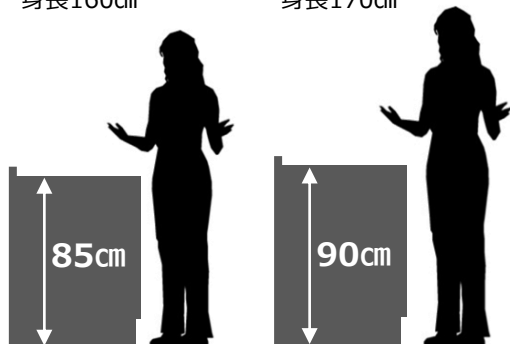

### 1. 対面プラン（ワークトップ奥行D900）

アイランド

ペニンシュラ

Ⅱ型 ※壁付け部D650

## Color design selection / Sink (オリジナルシンク) ※ストレッチシンクはカウンターの高さH875以上で設置可能。

1. 利き手や作業スタイルを考慮してシンクの位置を決めます。

右シンク

左シンク

2. 使い勝手や身長に合わせて、ワークトップの高さを2種類から選ぶことができます。

身長160cm

身長170cm

※天板の種類によってはワークトップの高さが異なります。  
 ※85cmで海外製食洗器をご希望の場合は、特注でのご対応をさせていただきます。

3. 料理に適した好みのスタイルのシンクを選ぶことができます。

※サイズに関してはお打合せにてご確認ください。

ストレッチシンク

※間口 L2550サイズのストレッチシンクサイズは左右75短くなります。

テーパースィンク

ノーマルシンク

オリジナルストレッチSink

※樹脂製まな板1枚が同梱されます。