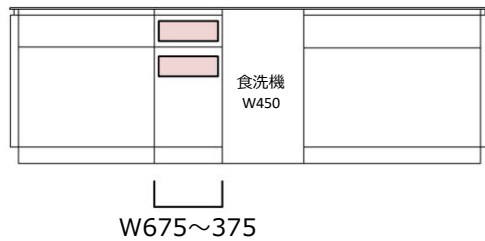

ユーテンシルトレー (木製) 設置イメージ [オプション]

カウンター下の引出しにユーテンシルトレーが設置可能です。※キッチンサイズによりカトラリーサイズが異なります。

1. 設置位置 (ワークトップ下)

ユーテンシル設置引き出し (参考)

色のついた引出しに設置されます。

※食洗機を設置しない場合は1段の設定になります。