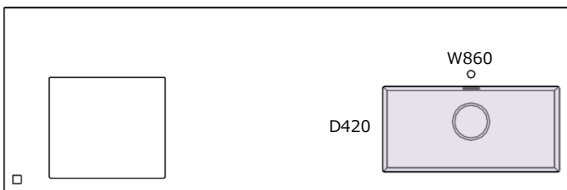

## Color design selection / Sink (オリジナルシンク) ※ストレッチシンクはカウンターの高さH875以上で設置可能。

1. 利き手や作業スタイルを考慮してシンクの位置を決めます。

右シンク

左シンク

2. 使い勝手や身長に合わせて、ワークトップの高さを2種類から選ぶことができます。

身長160cm

身長170cm

※天板の種類によってはワークトップの高さが異なります。  
 ※85cmで海外製食洗器をご希望の場合は、特注でのご対応をさせていただきます。

3. 料理に適した好みのスタイルのシンクを選ぶことができます。

※サイズに関してはお打合せにてご確認ください。

ストレッチシンク

※間口 L2550サイズのストレッチシンクサイズは左右75短くなります。

テーパースィンク

ノーマルシンク

オリジナルストレッチSink

※樹脂製まな板1枚が同梱されます。

オリジナルテーパースィンク

水切棚 (付属品)

水切棚・洗剤置き (付属品)

選択可能なシンクは次頁をご参照ください

シンクセレクト表

間口	ストレッチシンク 水切棚+まな板付	テーパースィンク	ノーマルシンク
2400	×	○	○
2550	○	○	○
2700	○	○	○

※カウンターサイズによってはお選びいただけないシンクがございます。

Color design selection / Sink (ノーマルシンク) ※水切り棚等はOptionとなります。