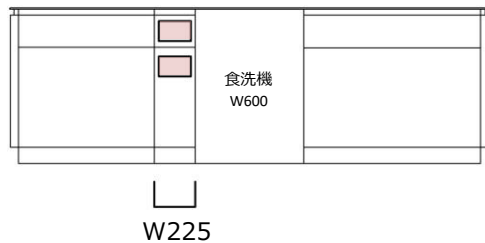

ユーテンシルトレー (木製) 設置イメージ [オプション]

カウンター下の引出しにユーテンシルトレーが設置可能です。※キッチンサイズによりカトラリーサイズが異なります。

1. 設置位置 (ワークトップ下)

ユーテンシル設置引き出し (参考)

色のついた引出しに設置されます。

※食洗機を設置しない場合は1段の設定になります。